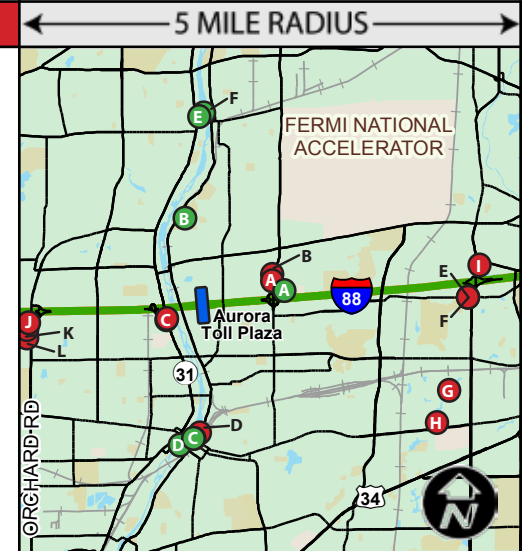

## LODGING

- |  |   |  |
|--|---|--|
| <p><b>A. Aurora Fox Valley Inn</b><br/>630-851-2000<br/>2450 North Farnsworth Avenue<br/>Aurora, IL 60502<br/>0.4 miles</p> <p><b>B. Motel 6 - Chicago Southwest Aurora</b><br/>630-851-3600<br/>2380 North Farnsworth Avenue<br/>Aurora, IL 60502<br/>0.4 miles</p> <p><b>C. Baymont Inn and Suites - Aurora</b><br/>630-897-7695<br/>308 South Lincolnway<br/>North Aurora, IL 60542<br/>2.1 miles</p> <p><b>D. Comfort Suites - Aurora</b><br/>630-896-2800<br/>111 North Broadway<br/>Aurora, IL 60505<br/>3.0 miles</p> | <p><b>E. Fairfield Inn and Suites by Marriott - Naperville</b><br/>630-548-0966<br/>1847 West Diehl Road<br/>Naperville, IL 60563<br/>3.9 miles</p> <p><b>F. TownePlace Suites by Marriott - Naperville</b><br/>630-548-0881<br/>1843 West Diehl Road<br/>Naperville, IL 60563<br/>3.9 miles</p> <p><b>G. Staybridge Suites - Aurora Naperville</b><br/>630-978-2222<br/>4320 Meridian Parkway<br/>Aurora, IL 60504<br/>4.0 miles</p> <p><b>H. Quality Inn - Aurora</b><br/>630-820-3400<br/>4005 Gabrielle Lane<br/>Aurora, IL 60504<br/>4.1 miles</p> | <p><b>I. Quality Inn - Aurora</b><br/>630-820-3400<br/>4005 Gabrielle Lane<br/>Aurora, IL 60504<br/>4.1 miles</p> <p><b>J. Hotel Arista</b><br/>630-579-4100<br/>2139 City Gate Lane<br/>Naperville, IL 60563<br/>4.2 miles</p> <p><b>K. Candlewood Suites - Aurora</b><br/>630-907-9977<br/>2625 West Sullivan Road<br/>Aurora, IL 60506<br/>4.8 miles</p> <p><b>L. Hampton Inn and Suites - Aurora Chicago</b><br/>630-907-2600<br/>2423 Bushwood Drive<br/>Aurora, IL 60506<br/>4.9 miles</p> |
|--|---|--|