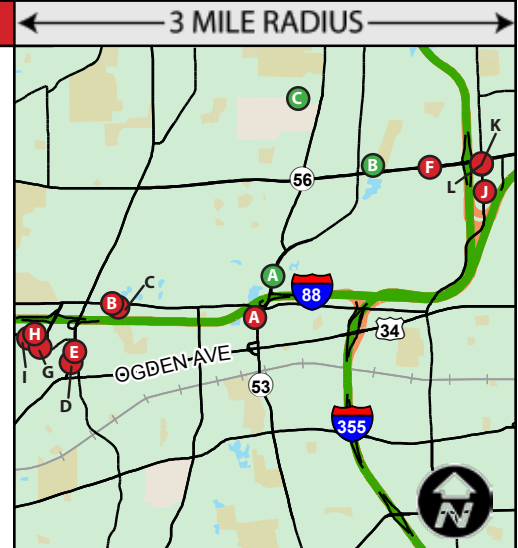

## LODGING

- |   |   |  |
|---|---|--|
| <p><b>A. Hyatt - Lisle</b><br/>630-852-1234<br/>1400 Corporetum Drive<br/>Lisle, IL 60532<br/>0.3 miles</p> <p><b>B. Hilton - Lisle Naperville</b><br/>630-505-0900<br/>3003 Corporate West Drive<br/>Lisle, IL 60532<br/>1.8 miles</p> <p><b>C. Wyndham Lisle - Chicago Hotel</b><br/>630-505-1000<br/>3000 Warrenville Road<br/>Lisle, IL 60532<br/>1.8 miles</p> <p><b>D. Baymont Inn and Suites - Naperville</b><br/>630-357-0022<br/>1585 North Naperville Wheaton Road<br/>Naperville, IL 60563<br/>2.4 miles</p> | <p><b>E. Best Western - Naperville</b><br/>630-505-0200<br/>1617 North Naperville Road<br/>Naperville, IL 60563<br/>2.4 miles</p> <p><b>F. Doubletree Suites by Hilton - Downers Grove</b><br/>630-971-2000<br/>2111 Butterfield Road<br/>Downers Grove, IL 60515<br/>2.5 miles</p> <p><b>G. Courtyard by Marriott - Naperville</b><br/>630-505-0550<br/>1155 East Diehl Road<br/>Naperville, IL 60563<br/>2.8 miles</p> <p><b>H. Fairfield Inn - Chicago Naperville</b><br/>630-577-1820<br/>1820 Abriter Court<br/>Naperville, IL 60563<br/>2.8 miles</p> | <p><b>I. Hampton Inn - Chicago Naperville</b><br/>630-505-1400<br/>1087 East Diehl Road<br/>Naperville, IL 60563<br/>2.9 miles</p> <p><b>J. Marriott Suites - Downers Grove</b><br/>630-852-1500<br/>1500 Opus Place<br/>Downers Grove, IL 60515<br/>2.9 miles</p> <p><b>K. Comfort Inn - Downers Grove</b><br/>630-515-1500<br/>3010 Finley Road<br/>Downers Grove, IL 60515<br/>3.0 miles</p> <p><b>L. Holiday Inn Express - Downers Grove</b><br/>630-810-9500<br/>3031 Finley Road<br/>Downers Grove, IL 60515<br/>3.0 miles</p> |
|---|---|--|