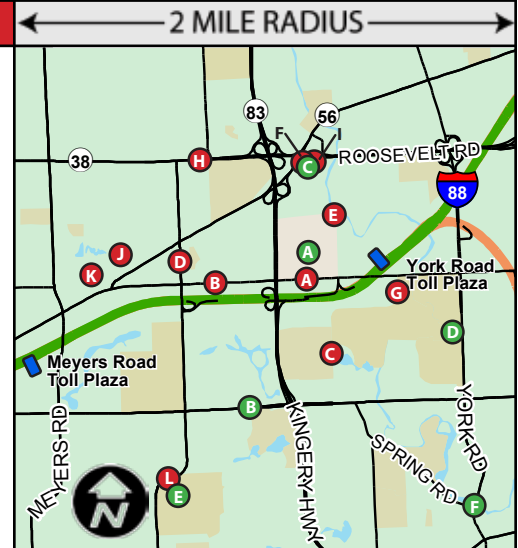

## LODGING

- |   |  |   |
|---|--|---|
| <p><b>A. Chicago Marriott Oak Brook Hotel</b><br/>630-573-8555<br/>1401 West 22nd Street<br/>Oak Brook, IL 60523<br/>0.4 miles</p> <p><b>B. Holiday Inn - Chicago Oakbrook</b><br/>630-833-3600<br/>17W350 West 22nd Street<br/>Oakbrook Terrace, IL 60181<br/>0.4 miles</p> <p><b>C. Hyatt Lodge at McDonald's Campus</b><br/>630-990-5800<br/>2815 Jorie Boulevard<br/>Oak Brook, IL 60523<br/>0.7 miles</p> <p><b>D. La Quinta Inn - Chicago Oakbrook Terrace</b><br/>630-495-4600<br/>1 South 666 Midwest Road<br/>Oakbrook Terrace, IL 60181<br/>0.7 miles</p> | <p><b>E. DoubleTree Hotel - Chicago Oak Brook</b><br/>630-472-6000<br/>1909 Spring Road<br/>Oak Brook, IL 60523<br/>0.9 miles</p> <p><b>F. Hilton - Chicago Oak Brook</b><br/>630-941-0100<br/>10 Drury Lane<br/>Oakbrook Terrace, IL 60181<br/>1.1 miles</p> <p><b>G. Residence Inn by Marriott - Chicago Oak Brook</b><br/>630-571-1200<br/>790 Jorie Boulevard<br/>Oak Brook, IL 60523<br/>1.1 miles</p> <p><b>H. Comfort Suites - Oakbrook Terrace</b><br/>630-916-1000<br/>17W445 Roosevelt Road<br/>Oakbrook Terrace, IL 60181<br/>1.2 miles</p> | <p><b>I. Hilton Garden Inn - Chicago Oak Brook</b><br/>630-941-1177<br/>1000 Drury Lane<br/>Oakbrook Terrace, IL 60181<br/>1.2 miles</p> <p><b>J. Staybridge Suites - Chicago Oakbrook Terrace</b><br/>630-953-9393<br/>200 Terrace Boulevard<br/>Oakbrook Terrace, IL 60181<br/>1.2 miles</p> <p><b>K. Courtyard by Marriott - Oakbrook Terrace</b><br/>630-691-1500<br/>6 Trans Am Plaza Drive<br/>Oakbrook Terrace, IL 60181<br/>1.4 miles</p> <p><b>L. Oak Brook Hills Marriott Resort</b><br/>630-850-5555<br/>3500 Midwest Road<br/>Oak Brook, IL 60523<br/>1.6 miles</p> |
|---|--|---|