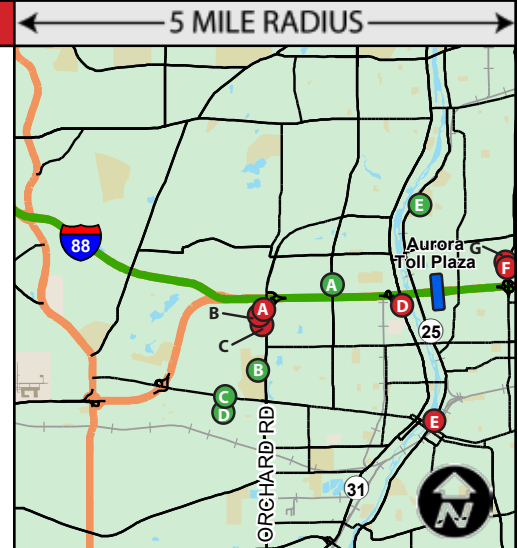

## LODGING

- |  |  |  |
|--|--|--|
| <p><b>A. Candlewood Suites - Aurora</b><br/>630-907-9977<br/>2625 West Sullivan Road<br/>Aurora, IL 60506<br/>0.2 miles</p> <p><b>B. Hampton Inn and Suites - Aurora</b><br/>630-907-2600<br/>2423 Bushwood Drive<br/>Aurora, IL 60506<br/>0.3 miles</p> <p><b>C. Holiday Inn - Chicago Aurora</b><br/>630-896-0898<br/>2424 West Sullivan Road<br/>Aurora, IL 60506<br/>0.5 miles</p> <p><b>D. Baymont Inn and Suites - Aurora</b><br/>630-897-7695<br/>308 South Lincolnway<br/>North Aurora, IL 60542<br/>2.7 miles</p> | <p><b>E. Comfort Suites - Aurora</b><br/>630-896-2800<br/>111 North Broadway<br/>Aurora, IL 60505<br/>4.2 miles</p> <p><b>F. Aurora Fox Valley Inn</b><br/>630-851-2000<br/>2450 North Farnsworth Avenue<br/>Aurora, IL 60502<br/>4.9 miles</p> <p><b>G. Motel 6 - Chicago Southwest Aurora</b><br/>630-851-3600<br/>2380 North Farnsworth Avenue<br/>Aurora, IL 60502<br/>4.9 miles</p> <p><b>H. Quality Inn - Aurora</b><br/>630-820-3400<br/>4005 Gabrielle Lane<br/>Aurora, IL 60504<br/>8.4 miles</p> | <p><b>I. Staybridge Suites - Aurora</b><br/>630-978-2222<br/>4320 Meridian Parkway<br/>Aurora, IL 60504<br/>8.5 miles</p> <p><b>J. Super 8 - Aurora Naperville</b><br/>630-898-5419<br/>4228 Longmeadow Drive<br/>Aurora, IL 60504<br/>9.0 miles</p> <p><b>K. Hampton Inn - Yorkville</b><br/>630-553-9805<br/>310 East Countryside Parkway<br/>Yorkville, IL 60506<br/>9.7 miles</p> <p><b>L. Super 8 - Yorkville</b><br/>630-553-1634<br/>1510 North Bridge Street<br/>Yorkville, IL 60560<br/>9.9 miles</p> |
|--|--|--|