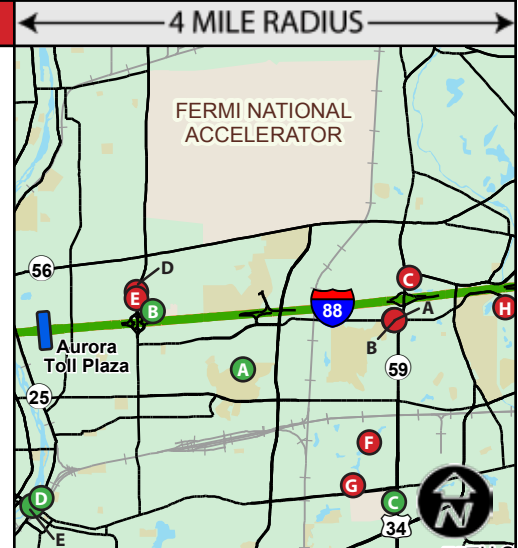

## LODGING

- |  |  |  |
|--|--|--|
| <p><b>A. Fairfield Inn and Suites by Marriott - Naperville</b><br/>630-548-0966<br/>1847 West Diehl Road<br/>Naperville, IL 60563<br/>1.8 miles</p> <p><b>B. TownePlace Suites by Marriott - Naperville</b><br/>630-548-0881<br/>1843 West Diehl Road<br/>Naperville, IL 60563<br/>1.8 miles</p> <p><b>C. Hotel Arista</b><br/>630-579-4100<br/>2139 City Gate Lane<br/>Naperville, IL 60563<br/>2.1 miles</p> <p><b>D. Aurora Fox Valley Inn</b><br/>630-851-2000<br/>2450 North Farnsworth Avenue<br/>Aurora, IL 60502<br/>2.2 miles</p> | <p><b>E. Motel 6 - Chicago Southwest Aurora</b><br/>630-851-3600<br/>2380 North Farnsworth Avenue<br/>Aurora, IL 60502<br/>2.2 miles</p> <p><b>F. Staybridge Suites - Aurora Naperville</b><br/>630-978-2222<br/>4320 Meridian Parkway<br/>Aurora, IL 60504<br/>2.4 miles</p> <p><b>G. Quality Inn - Aurora</b><br/>630-820-3400<br/>4005 Gabrielle Lane<br/>Aurora, IL 60504<br/>2.9 miles</p> <p><b>H. Hilton Garden Inn - Naperville Warrenville</b><br/>630-393-3223<br/>28351 Dodge Drive<br/>Warrenville, IL 60555<br/>3.4 miles</p> | <p><b>I. Springhill Suites by Marriott - Naperville Warrenville</b><br/>630-393-0400<br/>4305 Weaver Parkway<br/>Warrenville, IL 60555<br/>3.9 miles</p> |
|--|--|--|