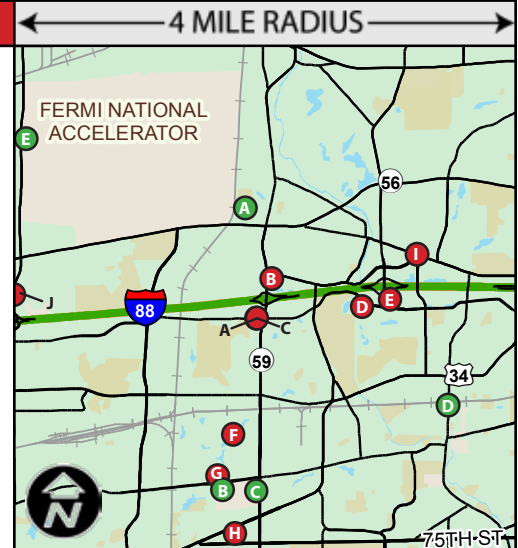

## LODGING

- |   |  |  |
|---|--|--|
| <p><b>A. Fairfield Inn and Suites by Marriott - Naperville</b><br/>630-548-0966<br/>1847 West Diehl Road<br/>Naperville, IL 60563<br/>0.3 miles</p> <p><b>B. Hotel Arista</b><br/>630-579-4100<br/>2139 City Gate Lane<br/>Naperville, IL 60563<br/>0.3 miles</p> <p><b>C. TownePlace Suites by Marriott - Naperville</b><br/>630-548-0881<br/>1843 West Diehl Road<br/>Naperville, IL 60563<br/>0.3 miles</p> <p><b>D. Hilton Garden Inn - Naperville Warrenville</b><br/>630-393-3223<br/>28351 Dodge Drive<br/>Warrenville, IL 60555<br/>1.6 miles</p> | <p><b>E. Springhill Suites by Marriott - Naperville Warrenville</b><br/>630-393-0400<br/>4305 Weaver Parkway<br/>Warrenville, IL 60555<br/>2.0 miles</p> <p><b>F. Staybridge Suites - Aurora Naperville</b><br/>630-978-2222<br/>4320 Meridian Parkway<br/>Aurora, IL 60504<br/>2.2 miles</p> <p><b>G. Quality Inn - Aurora</b><br/>630-820-3400<br/>4005 Gabrielle Lane<br/>Aurora, IL 60504<br/>2.9 miles</p> <p><b>H. Super 8 - Aurora Naperville</b><br/>630-898-5419<br/>4228 Longmeadow Drive<br/>Aurora, IL 60504<br/>3.8 miles</p> | <p><b>I. Aurora Fox Valley Inn</b><br/>630-851-2000<br/>2450 North Farnsworth Avenue<br/>Aurora, IL 60502<br/>4.0 miles</p> <p><b>J. Motel 6 - Chicago Southwest Aurora</b><br/>630-851-3600<br/>2380 North Farnsworth Avenue<br/>Aurora, IL 60502<br/>4.0 miles</p> <p><b>K. Baymont Inn and Suites - Aurora</b><br/>630-897-7695<br/>308 South Lincolnway<br/>North Aurora, IL 60542<br/>6.2 miles</p> <p><b>L. Comfort Suites - Aurora</b><br/>630-896-2800<br/>111 North Broadway<br/>Aurora, IL 60505<br/>6.3 miles</p> |
|---|--|--|