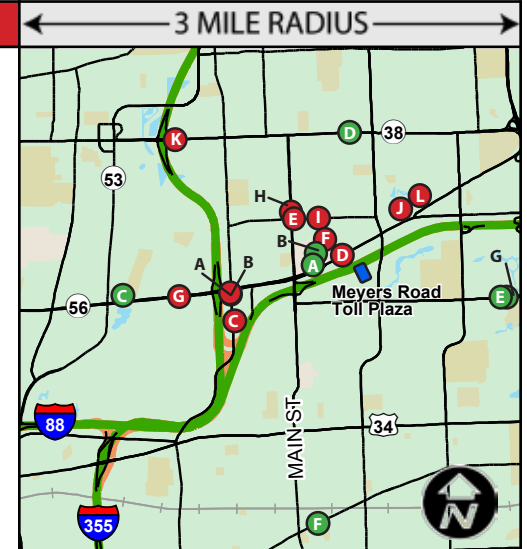

## LODGING

- |  |   |  |
|--|---|--|
| <p><b>A. Comfort Inn - Downers Grove</b><br/>630-515-1500<br/>3010 Finley Road<br/>Downers Grove, IL 60515<br/>0.5 miles</p> <p><b>B. Holiday Inn Express - Downers Grove</b><br/>630-810-9500<br/>3031 Finley Road<br/>Downers Grove, IL 60515<br/>0.5 miles</p> <p><b>C. Marriott Suites - Downers Grove</b><br/>630-852-1500<br/>1500 Opus Place<br/>Downers Grove, IL 60515<br/>0.5 miles</p> <p><b>D. Embassy Suites Hotel - Chicago Lombard Oak Brook</b><br/>630-969-7500<br/>707 East Butterfield Road<br/>Lombard, IL 60148<br/>1.0 miles</p> | <p><b>E. Stay Inn - Chicago Lombard</b><br/>630-916-9000<br/>222 East 22nd Street<br/>Lombard, IL 60148<br/>1.0 miles</p> <p><b>F. Westin Lombard Yorktown Center</b><br/>630-719-8000<br/>70 Yorktown Shopping Center<br/>Lombard, IL 60148<br/>1.0 miles</p> <p><b>G. Doubletree Suites by Hilton - Downers Grove</b><br/>630-971-2000<br/>2111 Butterfield Road<br/>Downers Grove, IL 60515<br/>1.1 miles</p> <p><b>H. Residence Inn by Marriott - Chicago Lombard</b><br/>630-629-7800<br/>2001 South Highland Avenue<br/>Lombard, IL 60148<br/>1.1 miles</p> | <p><b>I. TownePlace Suites by Marriott - Lombard</b><br/>630-932-4400<br/>455 East 22nd Street<br/>Lombard, IL 60148<br/>1.1 miles</p> <p><b>J. Courtyard by Marriott - Oakbrook Terrace</b><br/>630-691-1500<br/>6 Trans Am Plaza Drive<br/>Oakbrook Terrace, IL 60181<br/>1.9 miles</p> <p><b>K. Crowne Plaza Hotel - Glen Ellyn Lombard</b><br/>630-629-6000<br/>1250 Roosevelt Road<br/>Glen Ellyn, IL 60137<br/>2.2 miles</p> <p><b>L. Staybridge Suites - Chicago Oakbrook Terrace</b><br/>630-953-9393<br/>200 Terrace Boulevard<br/>Oakbrook Terrace, IL 60181<br/>2.2 miles</p> |
|--|---|--|